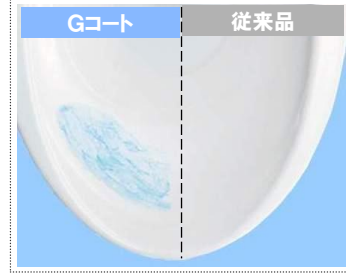

汚れを防ぐ 『Gコート』

ガラス質の透明な釉薬により、陶器表面のマイクロレベルの凹凸をつるつるに、汚れも落ちやすく。