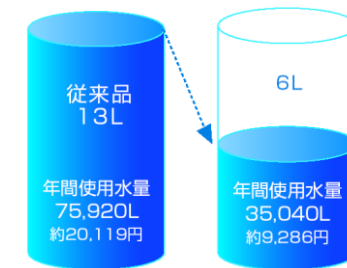

### タンク式 ローシルエット便器

従来タンクを極限まで低くした独自のフォルムでトイレに広がりのあるスペースを演出します。

### 節水6リットル対応!

従来品の1.3Lと比べて54%の節水効果があります。

※4人家族(男性2人,女性2人)  
大1回/日・人,小3回/日・人で計算