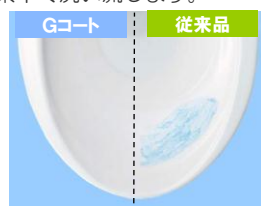

ハイシルエット便器 ご提案資料

■共通の特長

「サッ!!」でキレイお掃除スタイルまでキレイに

便器前面は返しがまったくなく、すっきりスリムな「フロントスリム」

薄くなったことで、気になる場所のお手入れが「サッ」とひと拭きで完了！トイレ使用後のぼたぼた汚れも軽減。

フロントスリムの秘密

従来便器は、フチの存在感があるため頑丈なように見えます。実はフロントスリムのフチより、陶器自体は薄い構造なのです。

サイクロン洗浄

シングルサイクロン洗浄。水流がボウルのすみずみまで渦巻状に洗浄します。

汚れに強い Gコート

ガラス質の透明な釉薬により表面のミクロレベルの凸凹をつるつるに。ついた汚れも素早く洗い流します。

大6小4.5L対応

従来13L便器と比べると、4人家族で1日に使う水量を約半分以上の58%もカット。

温水洗浄便座 / JCS552EN

本体操作タイプ
大きいボタンで見やすい

- | | | |
|-----------------|----------------|------------------|
| 暖房便座 | 大型/普通
兼用サイズ | 貯蔵式温水
ヒーター |
| 静電容量式
着座センサー | 便ふた
ワンタッチ着脱 | 点示表示 |
| ノズル
掃除モード | 温水洗浄 | おしり・ビデ
ツインノズル |
| おしり・ビデ
洗浄 | 節電モード | 尿飛び
ブロックガード |
| 5・10時間
切タイマー | | |

カラーバリエーション

ValueClean

■特徴

奥行き185mmの手洗い

手洗いスペースを185mm確保し、水ハネを気にせずしっかりと手洗いができます。

品番	品名
SC84SG-BT# □	便器セット
ST79RU-1AEOF# □	陶器タンクセット
JCS552EN □	温水洗浄便座
NC71VJ	ワンタッチ式紙巻器
NA117	タオルリング

※品番末尾 □には、色番を記載下さい。

【お願い】 商品写真は印刷のため、実物とは若干異なります。カラー仕様等は実際の商品見本でお確かめ下さい。
商品写真は参考例となっております。実際に小物や花瓶等をレイアウトされる場合は、落下等の事故がないようお取り扱いにご注意下さい。