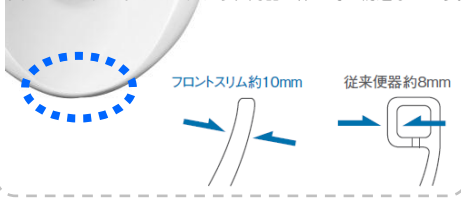

ハイシルエット便器 ご提案資料

■共通の特長

「サッ!!」でキレイお掃除スタイルまでキレイに

便器前面は返しがまったくなく、すっきりスリムな「フロントスリム」

薄くなったことで、気になる場所のお手入れが「サッ」とひと拭きで完了！トイレ使用後のぼたぼた汚れも軽減。

フロントスリムの秘密

従来便器は、フチの存在感があるため頑丈なように見えます。実はフロントスリムのフチより、陶器自体は薄い構造なのです。

サイクロン洗浄

シングルサイクロン洗浄。水流がボウルのすみずみまで渦巻状に洗浄します。

汚れに強い Gコート

ガラス質の透明な釉薬により表面のミクロレベルの凸凹をつるつるに。ついた汚れも素早く洗い流します。

大6小4.5L対応

従来13L便器と比べると、4人家族で1日に使う水量を約半分以上の58%もカット。

温水洗浄便座 / JCS552EN

本体操作タイプ
大きいボタンで見やすい

- | | | |
|-----------------|----------------|------------------|
| 暖房便座 | 大型/普通
兼用サイズ | 貯蔵式温水
ヒーター |
| 静電容量式
着座センサー | 便ふた
ワンタッチ着脱 | 点示表示 |
| ノズル
掃除モード | 温水洗浄 | おしり・ビデ
ツインノズル |
| おしり・ビデ
洗浄 | 節電モード | 尿飛び
ブロックガード |
| 5・10時間
切タイマー | | |

カラーバリエーション

ValueClean

■特徴

奥行き185mmの手洗い

手洗いスペースを185mm確保し、水ハネを気にせずしっかりと手洗いができます。

品番	品名
SC84SG-BT# □	便器セット
ST79RU-1AEOF# □	陶器タンクセット
JCS552EN □	温水洗浄便座
NC71VJ	ワンタッチ式紙巻器
NA117	タオルリング

※品番末尾 □には、色番を記載下さい。

【お願い】 商品写真は印刷のため、実物とは若干異なります。カラー仕様等は実際の商品見本でお確かめ下さい。
商品写真は参考例となっております。実際に小物や花瓶等をレイアウトされる場合は、落下等の事故がないようお取り扱いにご注意下さい。