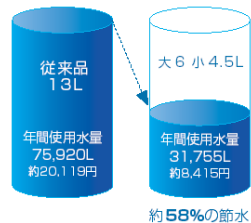

大6小4.5L対応

従来13L便器と比べると、4人家族で1日に使う水量を約半分以上の58%もカット。