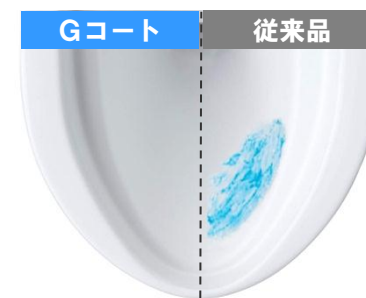

SDJカウンター 紙巻器付 ※間口=1,500mm)

■ボウルカラー

■カウンターカラー (◇)

■扉カラー

※品番「△」にはカウンターカラー番号が入ります。

「サッ!!」でキレイ フロントスリム

便器先端は、つまんで「サッ!!」とお掃除ができる
シャニスだけの『フロントスリム』

全周フチなしで、今まで大変だった気になる場所のお
手入れがひと拭きで完了します。

節水 4.5L でエコにも◎

●1年間で

●1日で

従来13L便器と比べると、4人家族で1日に使う水量を
約2/3の67%もカットし水道代がお得に。

※4人家族 (男性2人・女性2人) 大1回/日・人、小3回・人で計算。

汚れに強い Gコート

ガラス質の透明な釉薬により
表面のマイクロレベルの
凹凸をつるつるに、
ついた汚れも落ちやすく。

人に やさしい カタチ