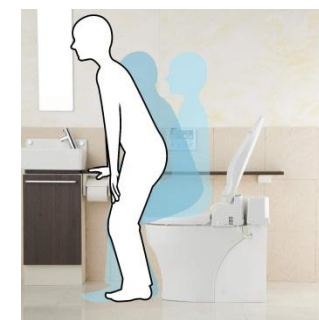

節水 4.5L でエコにも◎

●1年間で

●1日で

従来13L便器と比べると、4人家族で1日に使う水量を
約2/3の67%もカットし水道代がお得に。

※4人家族 (男性2人・女性2人) 大1回/日・人、小3回・人で計算。

汚れに強い Gコート

ガラス質の透明な釉薬により
表面のマイクロレベルの
凹凸をつるつるに、
ついた汚れも落ちやすく。

人に やさしい カタチ

便器手前を大きくカットし、
足もとをすっきりさせました。
立ち座りの負担をおさえる、
やさしいカタチです。

ロングライフ設計

便器洗浄用

便座操作作用

商品寿命の異なる本体と便座を独立させたロングライフ
設計。便座のみの交換が可能で経済的。
洗浄リモコンが独立しているから便座交換後も快適にリモ
コン操作で洗浄ができます。

奥行き 645mm

最小クラスのコンパクトボディ。
空間をすっきりと演出し、
ゆったりとした動作空間を
うみだします。